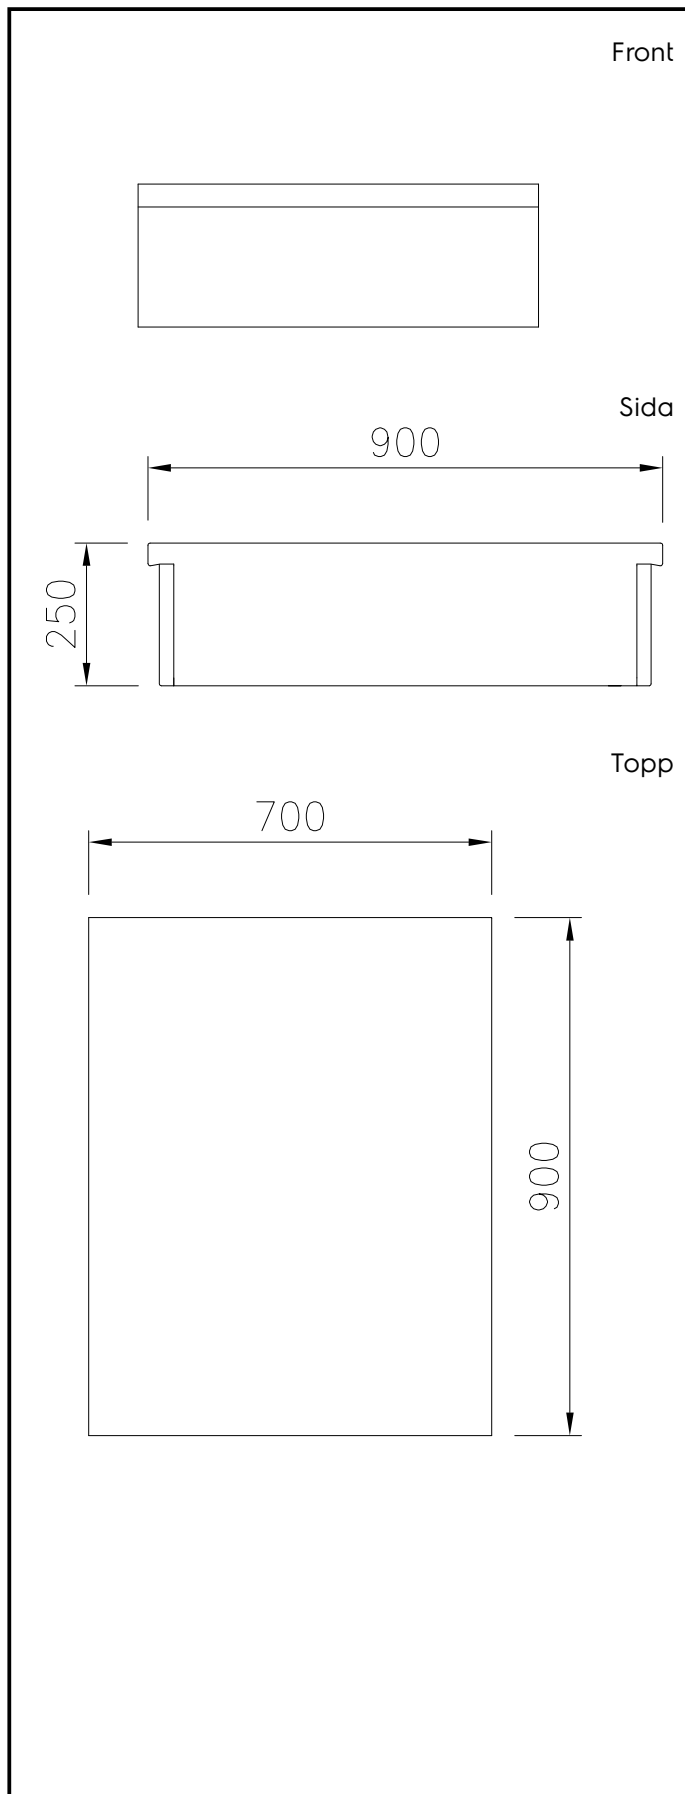

Viktig information

Yttermått, bredd	
589162 (MCNABAG000)	700 mm
Yttermått, djup	900 mm
Yttermått, höjd	250 mm
Nettovikt:	27 kg